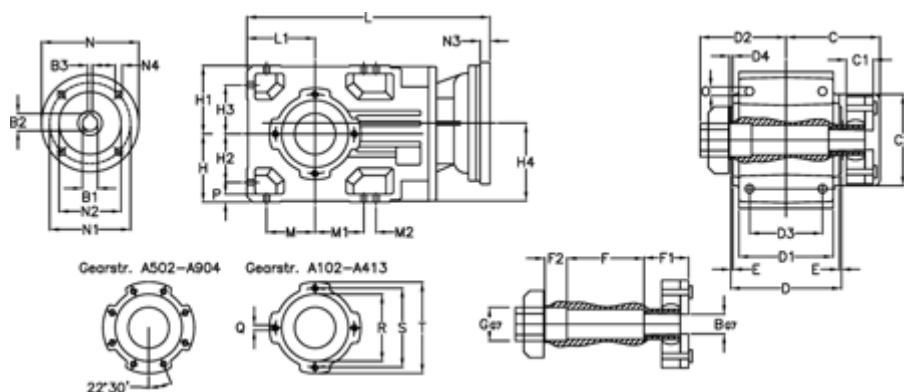

Varenummer: 29600308676425
 Beskrivelse: Keglehjulsgear A302QF40-86,7-P71B5

Mål

B	= 40	D = 156	F2 = 50	L = 333.0	N3 = -
B1	= 14	D1 = 130	G = 42	L1 = 90	N4 = M8x16
B2	= 16.3	D2 = 80	GA = 14,5 NM	M = 63.0	O = 12.0
B3	= 5	D3 = 95	H = 90	M1 = 63.0	P = 11
Betegnelse	= A302QF-xx-P71 B5	d4 = 5.0	H1 = 90	M2 = 22	Q = M8x15
C	= 113.5	E = 3.0	H2 = 63.0	N = 160	R = 95
C1	= 24	F = 95.5	H3 = 63.0	N1 = 130	S = 115
C2	= 90.0	F1 = 48.0	H4 = 108.5	N2 = 110	T = 140